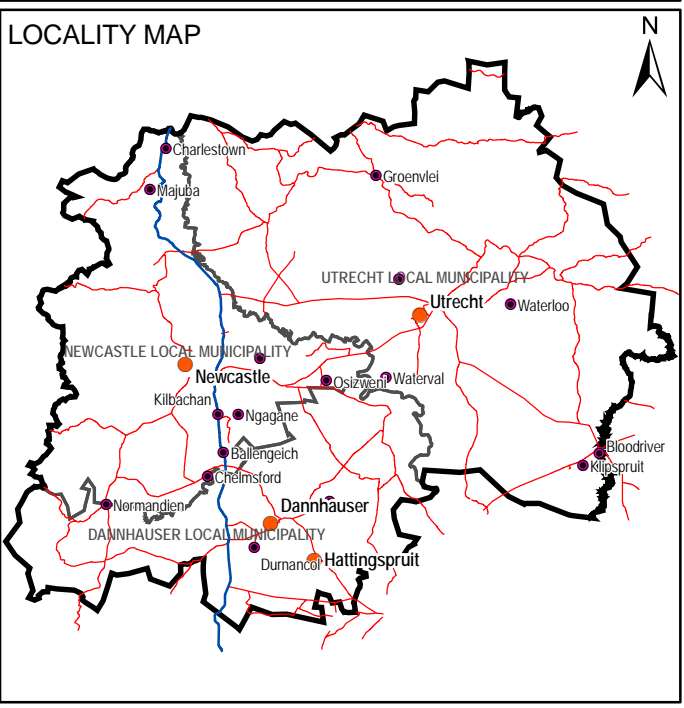

GEOLOGICAL INFORMATION

AMAJUBA DISTRICT MUNICIPALITY DANNHAUSER LOCAL MUNICIPALITY

SCALE

1:260,000

GEOLOGICAL LEGEND		GEOLOGIESE LEGENDE	
SEDIMENTARY AND VOLCANIC ROCKS SEDIMENTÊRE EN VULKANIESE GESTEENTES		INTRUSIVE ROCKS INTRUSIEWE GESTEENTES	
GROUP GROEP	FORMATION FORMASIE		
QUATERNARY KWATERS	Recent	[Symbol]	
	Unconsolidated	[Symbol]	
AFRICAN AFRIKA	Drakensberg	[Symbol]	
	Clarens	[Symbol]	
	Elliot	[Symbol]	
TRIASSIC TRIAS	Molteno	[Symbol]	
	Turkana Subgroup	[Symbol]	
	Abolide Subgroup	[Symbol]	
PERMIAN PERM	Wolkeba	[Symbol]	
	Vryheid	[Symbol]	