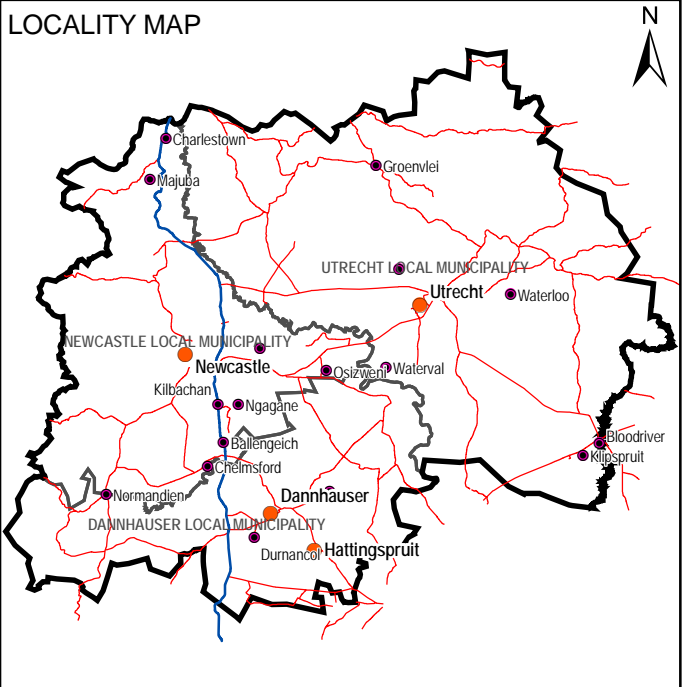

GEOLOGICAL INFORMATION

AMAJUBA DISTRICT MUNICIPALITY UTRECHT LOCAL MUNICIPALITY

SCALE

1:300,000

GEOLOGICAL LEGEND		GEOLOGIESE LEGENDE	
SEDIMENTARY AND VOLCANIC ROCKS SEDIMENTÊRE EN VULKANIESE GESTEENTES		INTRUSIVE ROCKS INTRUSIEWE GESTEENTES	
GROUP GRÖEP	FORMATION FORMASIE		
QUATERNARY KWATER			
JURASSIC JURA	Drakensberg	Jd	
	Clarens	Cl	
	Elliot	El	
TRIASSIC TRIAS	Molteno	Mn	
	Turonian Subgroup	Tn	
PERMIAN PERM	Assiende Subgroup	As	
	Volsvat	Vv	
ECCA	Vryheid	Vr	